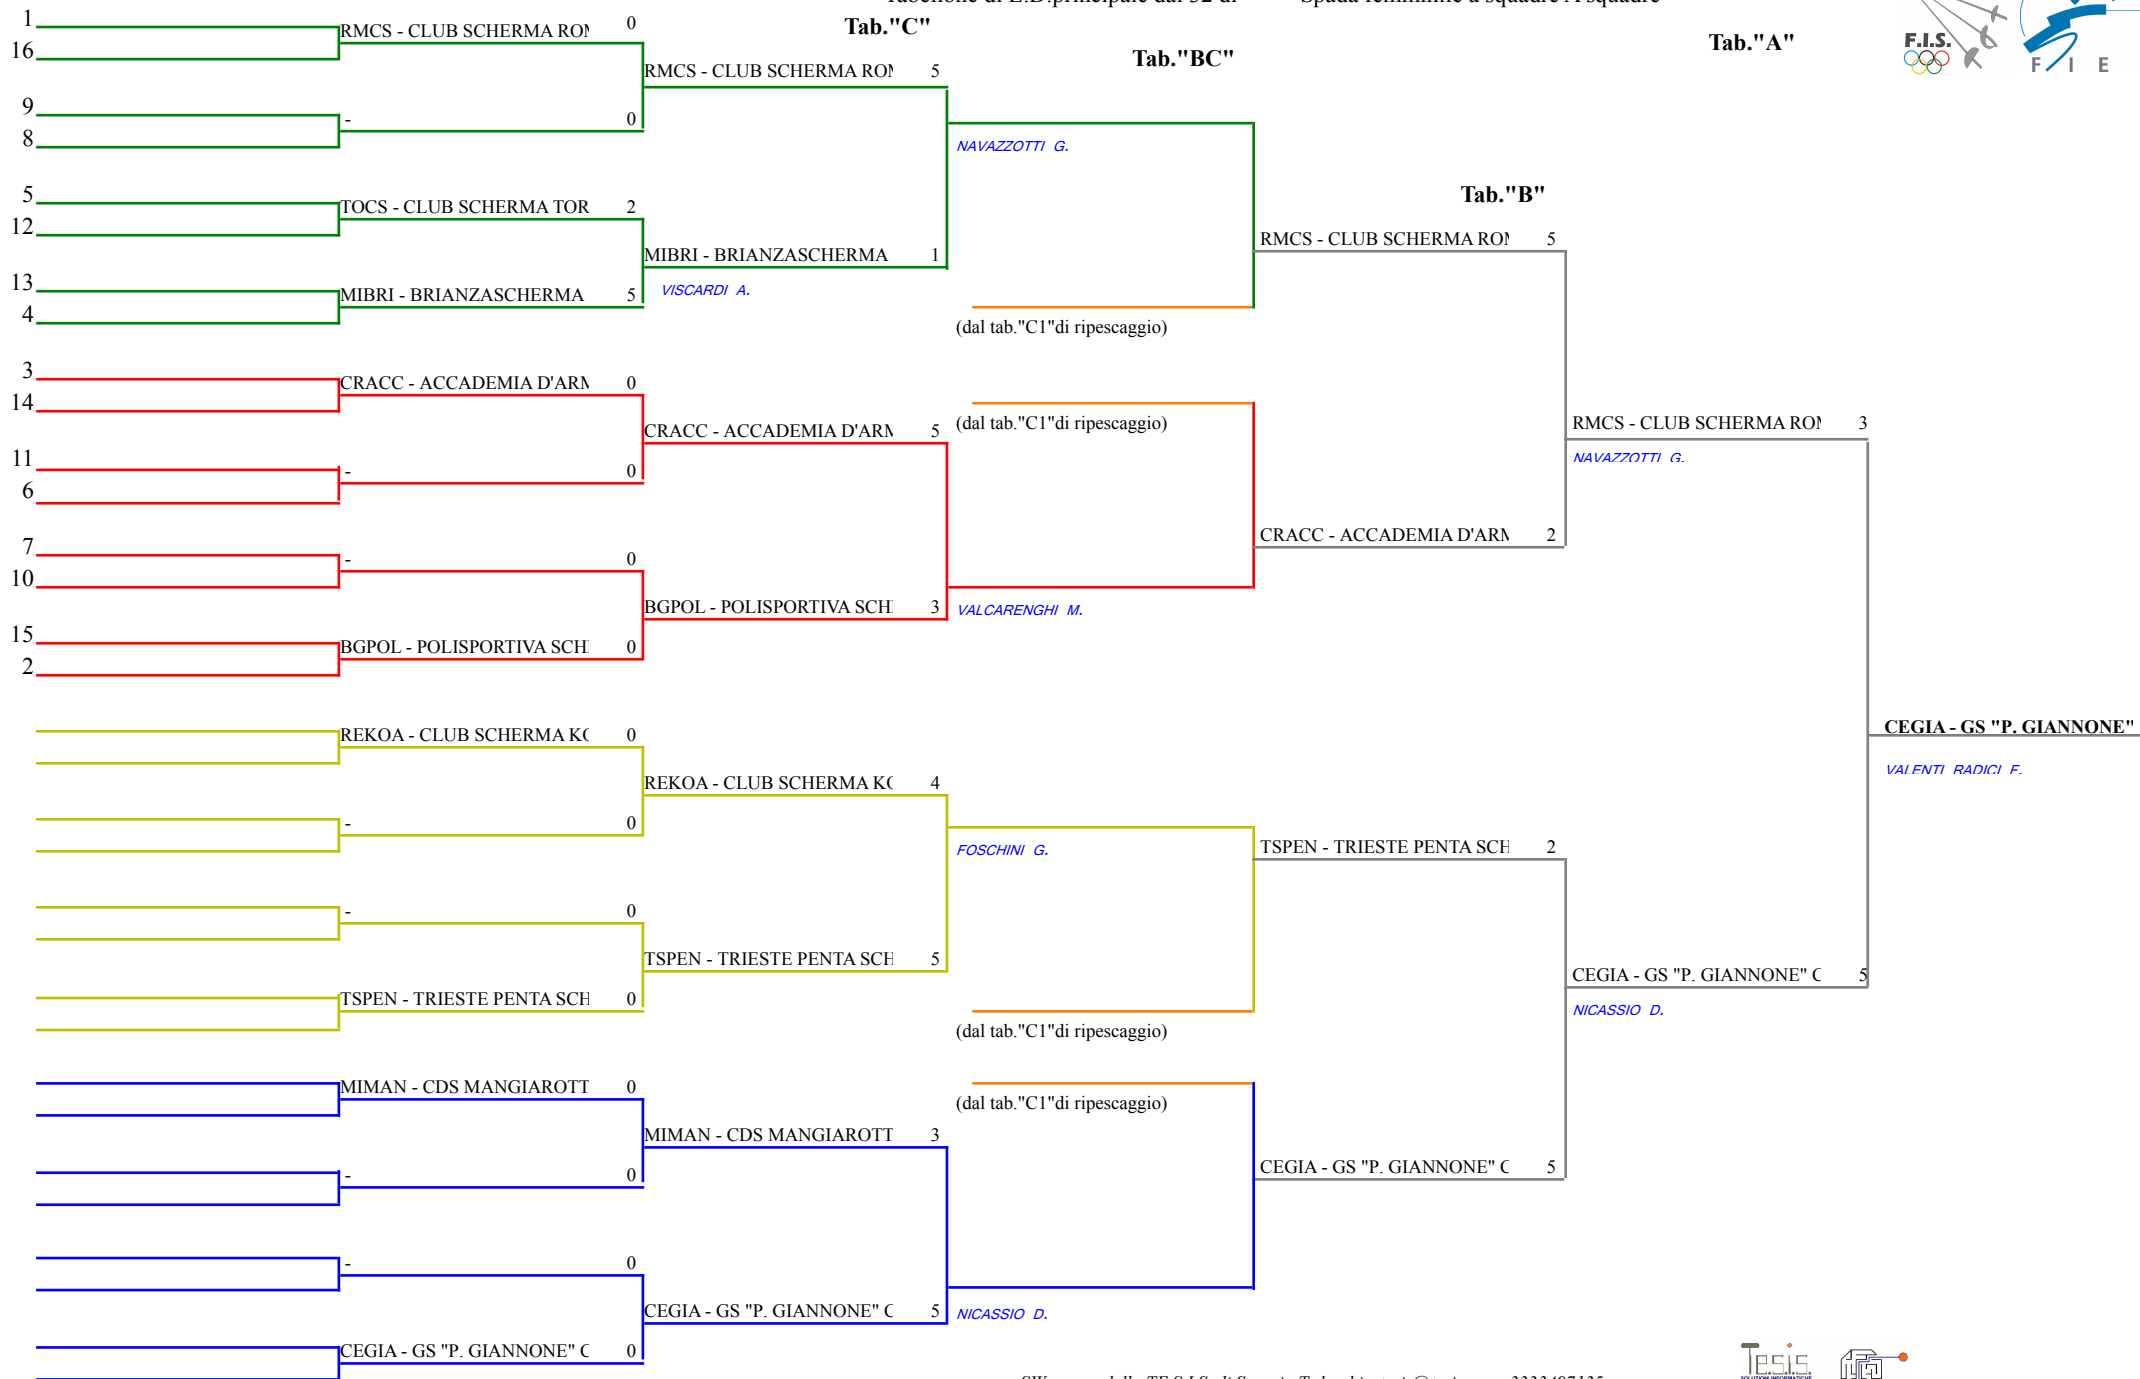

Classifica definitiva

Spada femminile a squadre A squadre

Casale Monferrato (AL) - C.I. Master 1

<u>Classifica</u>	<u>Clas-ED</u>	<u>CodSoc</u>	<u>Sigla</u>	<u>Denominazione</u>	<u>Località</u>
1	2 1	127	CEGIA	GS "P. GIANNONE" CASERTA BOROWA EWA DELLA CORTE GIANNA ROSSACCO PASQUALINA	Caserta PAGLIUCA EMANUELA
2	1 2	110	RMCS	CLUB SCHERMA ROMA BRUDERER BARBARA CESARINI CLARA MARIA VIOLATI FLAMINIA	Roma MARINI MARIA ADELAID
3	5 3	23	CRACC	ACCADEMIA D'ARMI CREMONA ARDIGÒ SILVIA BISLENGHI ALICE	Cremona WEI LIQIN
4	6 4	20172	TSPEN	TRIESTE PENTA SCHERMA CAVO DONATELLA STELLA ANTONELLA	Trieste TERZANI MARTA
5	3 8	9605	REKOA	CLUB SCHERMA KOALA ALESSANDRINI FABRIZI/ CATELLANI MANUELA	Reggio nell'Emilia LANZA PAOLA
6	4 8	20202	BGPOL	POLISPORTIVA SCHERMA BERGAMO GARZINI MARINELLA PERSONENI MARTINA VEZZONI SARA	Bergamo SONZOGNO ENRICA
7	7 8	19	MIMAN	CDS MANGIAROTTI BERTOLAZZI BEATRICE GERVASINI ANTONELLA SETOLA DEBORAH	Milano PESCATORI ANNALISA
8	8 8	20154	MIBRI	BRIANZASCHERMA ACQUATI FRANCESCA BENETTON ELENA ANNA	Monza ZANI EMANUELA
9	9 16	4	TOCS	CLUB SCHERMA TORINO BOCCA FRANCESCA PESANDO TANIA	Torino SCARAMUZZA AMELIA

Tabellone di E.D.principale dai 32 di Spada femminile a squadre A squadre

<u>Classif.</u>	<u>Cod.Soc.</u>	<u>Denominazione</u>	<u>Sigla/Sq.</u>	<u>Località</u>	<u>Girone</u>	<u>Tabell.ED</u>	<u>V/A</u>	<u>D-R</u>	<u>D</u>	<u>H</u>
1	110	CLUB SCHERMA ROMA	RMCS	Roma	3	Qualif.	1,00	10	14	3
2	127	GS "P. GIANNONE" CASERTA	CEGIA	Caserta	1	Qualif.	1,00	8	13	1
3	9605	CLUB SCHERMA KOALA	REKOA	Reggio nell'Emilia	2	Qualif.	0,50	2	10	2
4	20202	POLISPORTIVA SCHERMA BERGAMO	BGPOL	Bergamo	1	Qualif.	0,50	0	9	6
5	23	ACCADEMIA D'ARMI CREMONA	CRACC	Cremona	2	Qualif.	0,50	0	9	8
6	20172	TRIESTE PENTA SCHERMA	TSPEN	Trieste	3	Qualif.	0,50	-2	8	4
7	19	CDS MANGIAROTTI	MIMAN	Milano	2	Qualif.	0,50	-2	8	5
8	20154	BRIANZASCHERMA	MIBRI	Monza	1	Qualif.	0,00	-8	5	7
9	4	CLUB SCHERMA TORINO	TOCS	Torino	3	Qualif.	0,00	-8	5	9

Cod.Soc. Società

Sigla

Sq.1

Sq.2

Sq.3

Punt.

Diff.

Stocc.