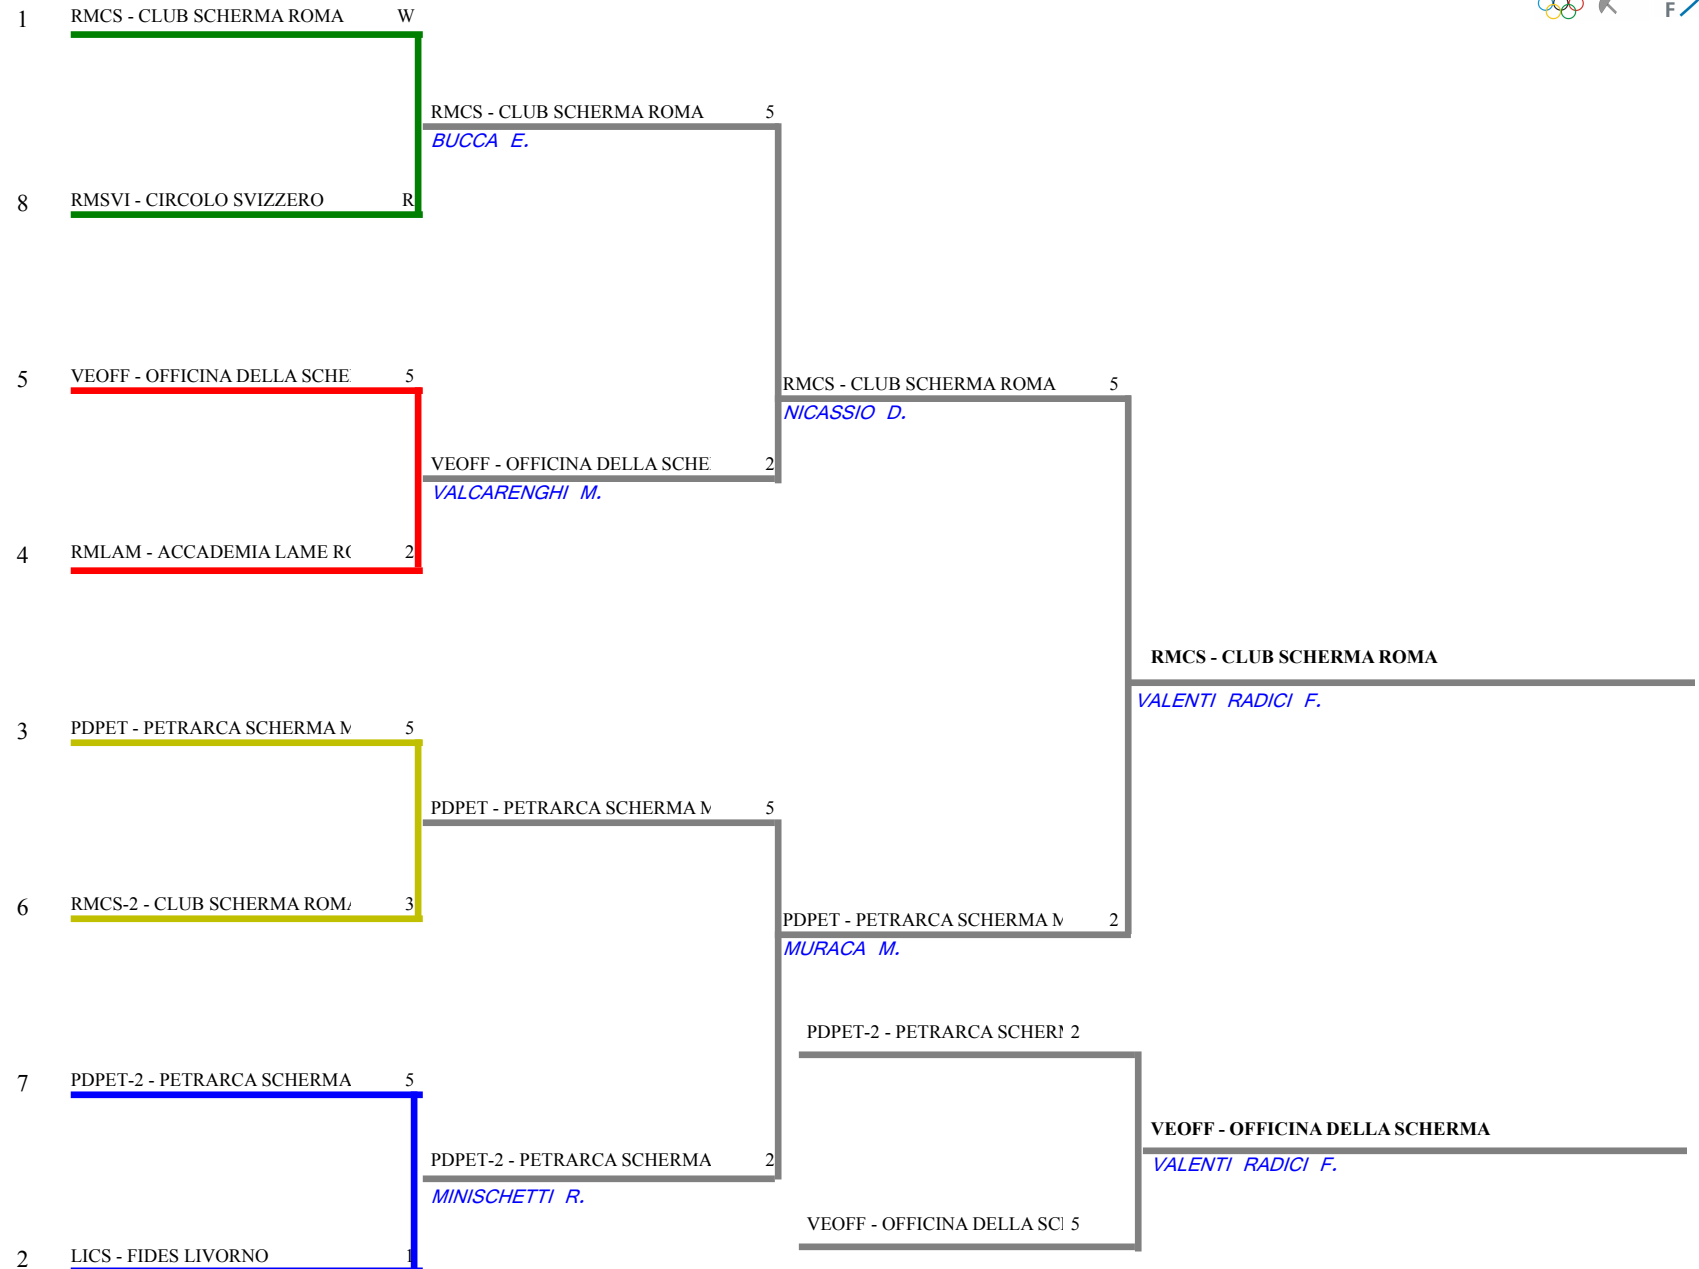

Classifica definitiva

Sciabola maschile a squadre A squad

Casale Monferrato (AL) - C.I. Master !

<u>Classifica</u>	<u>Clas-ED</u>	<u>CodSoc</u>	<u>Sigla</u>	<u>Denominazione</u>	<u>Località</u>
1	1 1	110	RMCS	CLUB SCHERMA ROMA FALASCHI LUCA	Roma LANCIOTTI STEFANO
2	3 2	20358	PDPET	PETRARCA SCHERMA M°RYSZARD ZUB VAROTTO LORENZO	Padova VERONESE GIANMARCO
3	5 3	20214	VEOFF	OFFICINA DELLA SCHERMA EMMERICH OLIVER	Mirano SRECKOVIC NEBOJSA
4	7 4	20358	PDPET	2 PETRARCA SCHERMA M°RYSZARD ZUB TALLARICO VINCENZO	Padova ZANELLATO ACHILLE
5	2 8	98	LICS	FIDES LIVORNO PAROLI GIULIO	Livorno POSTORINO ALESSANDR
6	4 8	20391	RMLAM	ACCADEMIA LAME ROMANE MARINI LUCA	Roma MENDEZ DENIS
7	6 8	110	RMCS	2 CLUB SCHERMA ROMA LANARI ILDO	Roma LANCELLOTTI GIOVANN
8	8 8	20293	RMSVI	CIRCOLO SVIZZERO CAMPIONE DOMENICO	Roma TREZZINI FABIO

Sciabola maschile a squadre A squadre
 TABELLONE DEI QUARTI DI FINALE

<u>Classif.</u>	<u>Cod.Soc.</u>	<u>Denominazione</u>	<u>Sigla/Sq.</u>	<u>Località</u>	<u>Girone</u>	<u>Tabell.ED</u>	<u>V/A</u>	<u>D-R</u>	<u>D</u>	<u>H</u>
1	110	CLUB SCHERMA ROMA	RMCS	Roma	1	Qualif.	1,00	13	20	1
2	98	FIDES LIVORNO	LICS	Livorno	2	Qualif.	1,00	7	17	2
3	20358	PETRARCA SCHERMA M°RYSZARD ZUB	PDPET	Padova	1	Qualif.	0,67	5	16	5
4	20391	ACCADEMIA LAME ROMANE	RMLAM	Roma	2	Qualif.	0,67	1	14	3
5	20214	OFFICINA DELLA SCHERMA	VEOFF	Mirano	1	Qualif.	0,33	-1	13	4
6	110	CLUB SCHERMA ROMA	RMCS-2	Roma	2	Qualif.	0,33	-3	12	7
7	20358	PETRARCA SCHERMA M°RYSZARD ZUB	PDPET-2	Padova	2	Qualif.	0,00	-5	11	6
8	20293	CIRCOLO SVIZZERO	RMSVI	Roma	1	Qualif.	0,00	-17	5	8