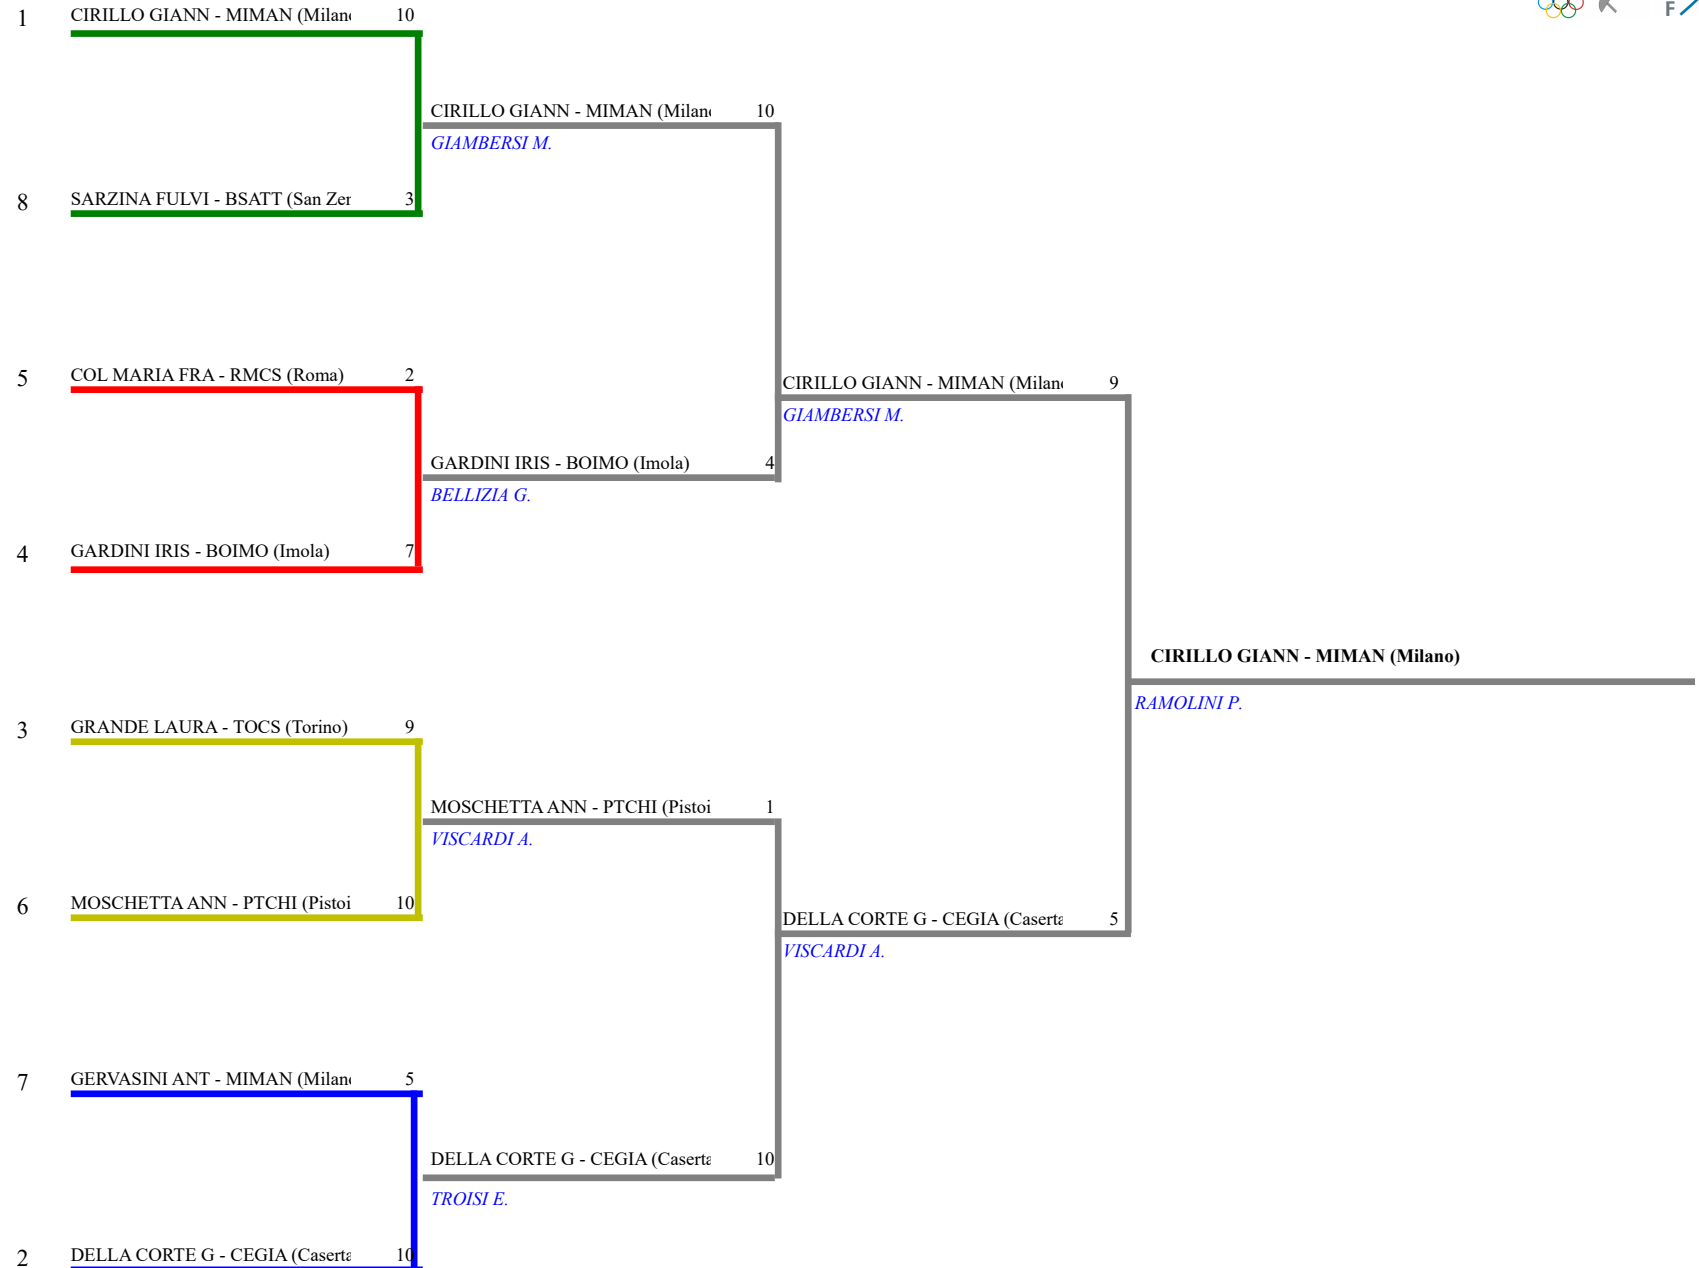

Fioretto femminile Cat.4 (70+)

TABELLONE DEI QUARTI DI FINALE

FEDERAZIONE ITALIANA SCHERMA
FEDERATION INTERNATIONALE D'ESCRIME

Classifica provvisoria ai gironi

Fioretto femminile
Cat.3 (60+)

Campionati Italiani Master IND.

Casale Monferrato (AL) - Campionati Italiani

Stampa: 03/05/2019 17:57

<u>Classifica</u>	<u>N.Fis</u>	<u>Cognome</u>	<u>Nome</u>	<u>Sigla Soc.</u>	<u>Girone</u>	<u>V/A</u>	<u>Diff.</u>	<u>Stocc.</u>	<u>Ricev..</u>	<u>Passano:</u>	<u>8</u>
1	137589	CIRILLO	GIANNA	MIMAN	1	1	1,00	24	32	8	Qualificata
2	147486	DELLA CORTE	GIANNA	CEGIA	2	1	0,71	8	23	15	Qualificata
3	662349	GRANDE	LAURA	TOCS	3	1	0,57	6	25	19	Qualificata
4	103090	GARDINI	IRIS	BOIMO	4	1	0,57	4	22	18	Qualificata
5	669468	COL	MARIA FRANCA	RMCS	5	1	0,43	-10	18	28	Qualificata
6	103489	MOSCHETTA	ANNA MARIA	PTCHI	6	1	0,29	-11	19	30	Qualificata
7	111298	GERVASINI	ANTONELLA	MIMAN	7	1	0,29	-12	17	29	Qualificata
8	610752	SARZINA	FULVIA	BSATT	8	1	0,14	-9	17	26	Qualificata